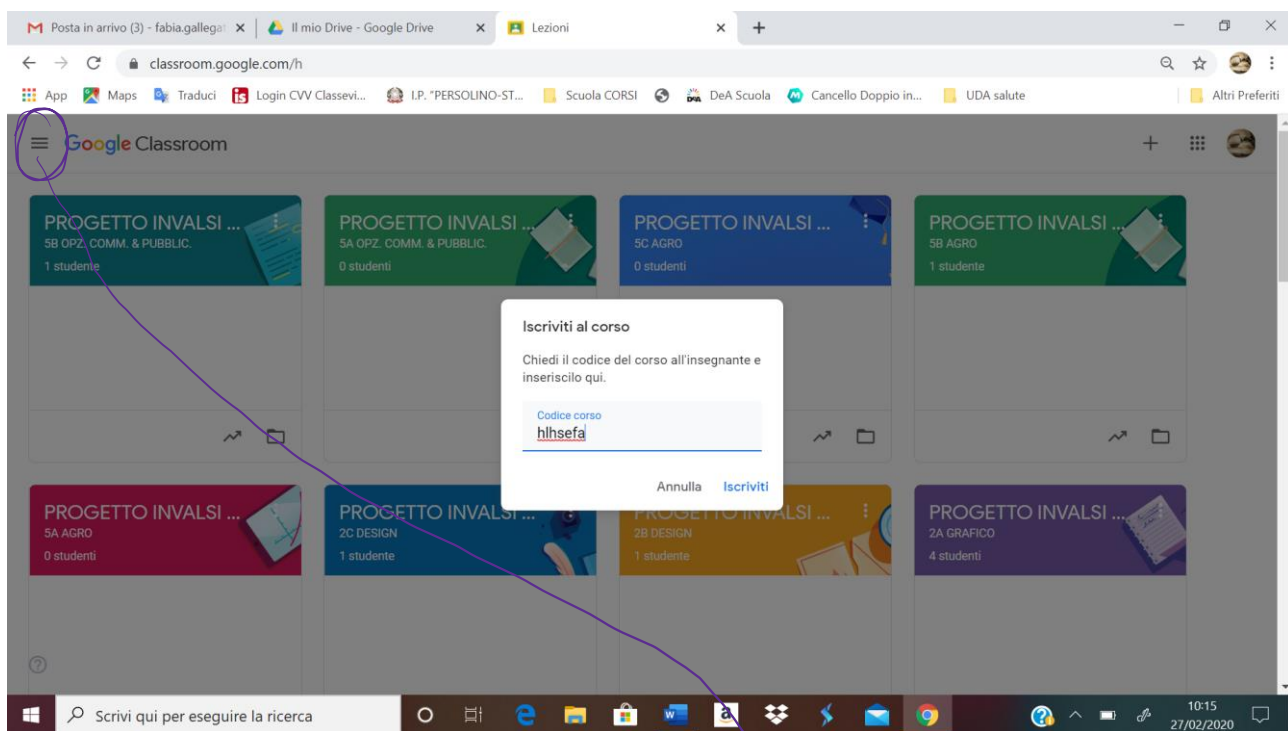

Istruzioni/guida per iscriversi ad un corso creato in Classroom:

- 1) **Accedere** al portale GSuite, tramite le proprie credenziali;
- 2) **Accettare** l'invito al corso "PROVE INVALSI 2020 2C AGRO"[invito arrivato tramite e.mail nella casella di posta elettronica]

Oppure

a) **Accedere** alla propria sezione Classroom;

b) **Cliccare** sul + in alto a sinistra: compare un menu a tendina

c) **Scegliere** l'opzione "Iscriviti al corso"

d)

e) Inserire il codice del corso **hlhsefa** in corrispondenza del cursore: sotto "Codice corso".

f) Cliccare su "Iscriviti" una volta che si evidenzia:

g) Adesso si risulta iscritto al corso!

NOTA BENE: controllare che il corso compaia nell'elenco dei corsi a cui si è iscritti. Andare nella pagina principale di Google Classroom o cliccare sull'icona "....."

..... si apre un menu a tendina con l'elenco di tutti i corsi a cui si è iscritti

The screenshot shows a web browser window with the URL [classroom.google.com/h](https://classroom.google.com/h). The browser's address bar and tabs are visible at the top. The main content area is divided into two sections: