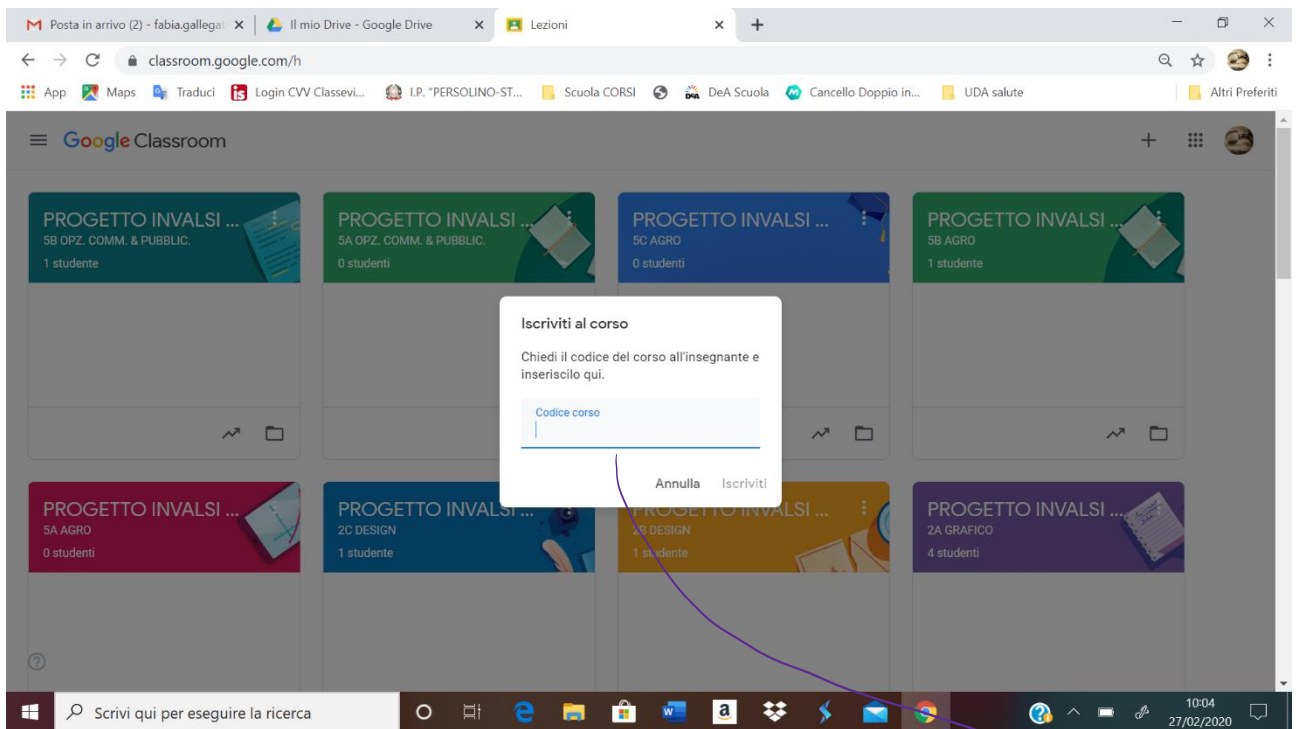

Istruzioni/guida per iscriversi ad un corso creato in Classroom:

- 1) **Accedere** al portale GSuite, tramite le proprie credenziali;
- 2) **Accettare** l'invito al corso "PROVE INVALSI 2020 2C AGRO"[invito arrivato tramite e.mail nella casella di posta elettronica]

Oppure

a) **Accedere** alla propria sezione Classroom;

b) **Cliccare** sul + in alto a sinistra: compare un menu a tendina

c) **Scegliere** l'opzione "Iscriviti al corso"

d)

e) Inserire il codice del corso **hlhsefa** in corrispondenza del cursore: sotto "Codice corso".

f) Cliccare su "Iscriviti" una volta che si evidenzia:

g) Adesso si risulta iscritto al corso!

NOTA BENE: controllare che il corso compaia nell'elenco dei corsi a cui si è iscritti. Andare nella pagina principale di Google Classroom o cliccare sull'icona "....."

..... si apre un menu a tendina con l'elenco di tutti i corsi a cui si è iscritti

The screenshot shows a web browser window with the URL [classroom.google.com/h](https://classroom.google.com/h). The browser's address bar and tabs are visible at the top. The main content area is divided into two sections: