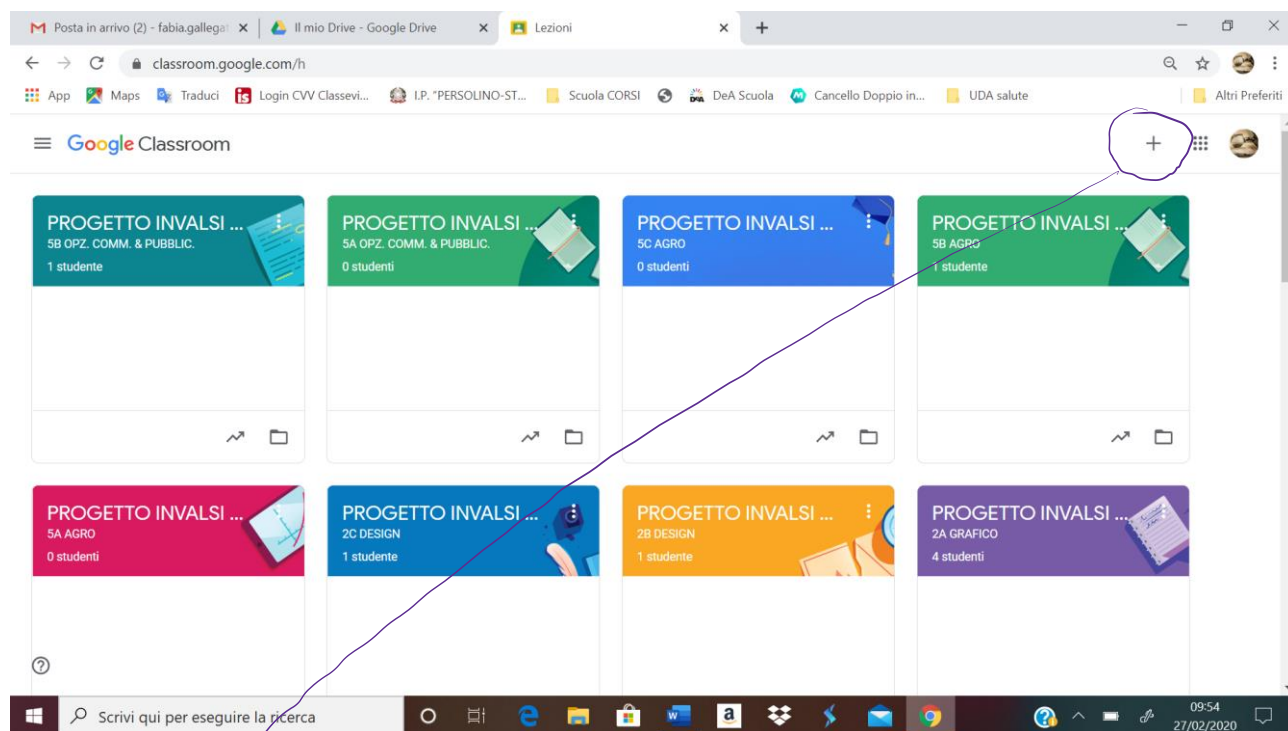

Istruzioni/guida per iscriversi ad un corso creato in Classroom:

- 1) **Accedere** al portale GSuite, tramite le proprie credenziali;
- 2) **Accettare** l'invito al corso "PROVE INVALSI 2020 2C AGRO"[invito arrivato tramite e.mail nella casella di posta elettronica]

Oppure

a) **Accedere** alla propria sezione Classroom;

b) **Cliccare** sul + in alto a sinistra: compare un menu a tendina

c) **Scegliere** l'opzione "Iscriviti al corso"

d)

e) Inserire il codice del corso **hlhsefa** in corrispondenza del cursore: sotto "Codice corso".

f) Cliccare su "Iscriviti" una volta che si evidenzia:

g) Adesso si risulta iscritto al corso!

NOTA BENE: controllare che il corso compaia nell'elenco dei corsi a cui si è iscritti. Andare nella pagina principale di Google Classroom o cliccare sull'icona "....."

..... si apre un menu a tendina con l'elenco di tutti i corsi a cui si è iscritti

The screenshot shows a web browser window with the URL [classroom.google.com/h](https://classroom.google.com/h). The browser's address bar and tabs are visible at the top. The main content area is divided into two sections: